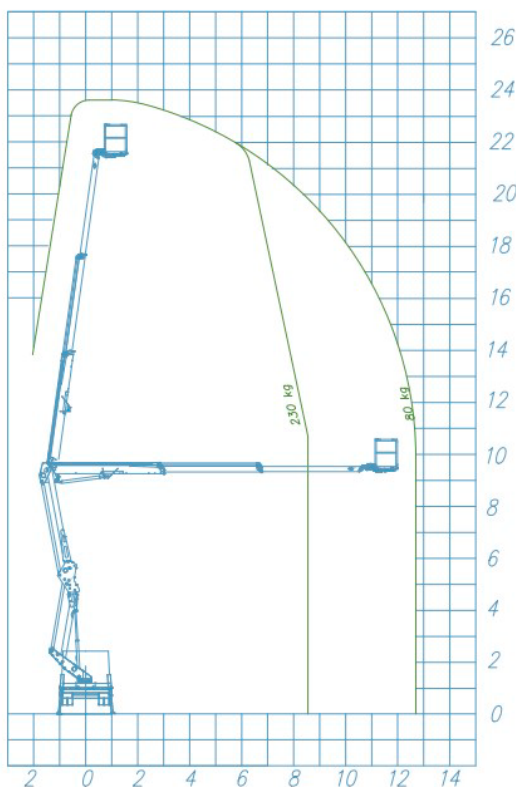

## ARTICULADA CAMION 24M / 230KG

### CARACTERÍSTICAS

Altura máxima (m)	24
Capacidad de carga (kg)	230
Peso en vacío (kg)	3,5
Alto (m)	3,01
Largo (m)	7,57
Medidas de la cesta (m)	1,4 x 0,7 x 1,1
Nº personas	2
Motor	Diésel

### DESCRIPCIÓN

Plataforma articulada sobre camión diésel 3500kg mma Socage (dpf+adblue), 24m altura de trabajo y 13,1m alcance horizontal máximo, 230kg capacidad de carga para dos operarios, estabilización automática para mayor seguridad y correcta estabilización, estabilizadores fijos extralargos, cierre automático de la parte aérea hasta posición de reposo, barra de protección en cesta contra maniobras involuntarias y 2 grados inclinación máxima admisible.