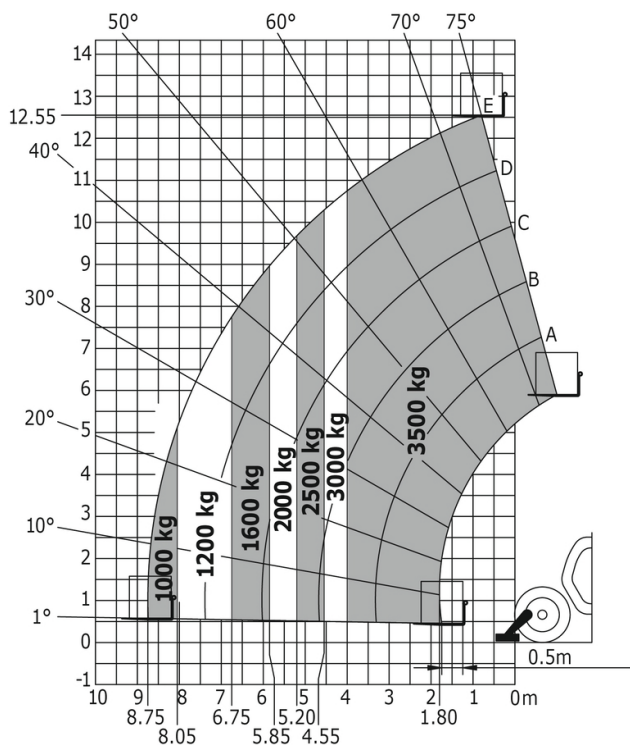

MANIPULADOR TELES.13M C/M STV

CARACTERÍSTICAS

Capacidad de carga (m)	3500
Altura máx. elevación	13
Peso en vacío (kg)	9.300
Ancho (m)	2,21
Alto (m)	2,42
Largo (m con uñas)	7,10
Rotación ruedas exterior	3,65

DESCRIPCIÓN

Manipulador telescópico todoterreno 4x4 Manitou mt1335 con motor diesel stv, 3500kg capacidad de carga nominal y 13 metros altura de trabajo y 8,75m alcance máximo, longitud 7,10m y anchura 2,21m y altura 2,42m, se suministra con horquillas de 1,20m, motor eco de bajo consumo y bajas emisiones, 3 modos de dirección con radio de giro 3,65m, matriculación y alumbrado según código de circulación, luces de trabajo delanteras y espejos retrovisores, disponibilidad para implementos y 9500kg.