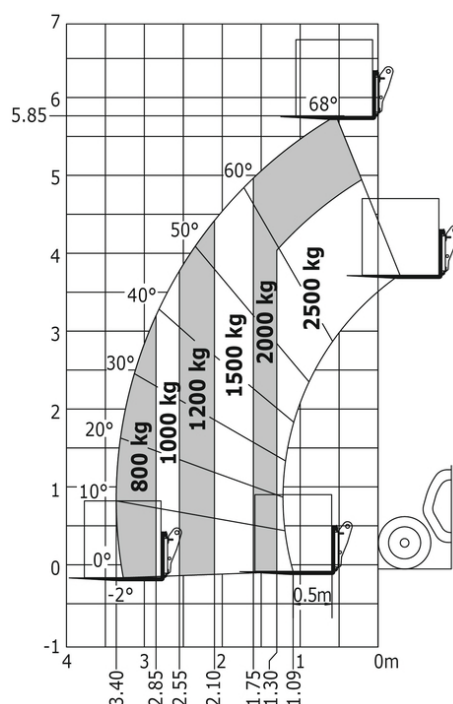

MANIPULADOR TELES. 6M S/M ST3A

CARACTERÍSTICAS

Capacidad de carga (m)	2500
Altura máx. elevación	6
Peso en vacío (kg)	4.710
Ancho (m)	1,81
Alto (m)	2
Largo (m con uñas)	4,10
Rotación ruedas exterior	3,30

DESCRIPCIÓN

Manipulador telescópico todoterreno 4x4 Manitou mt625 con motor diesel st3a (sin matriculación no apta para circulación vial), 2500kg capacidad de carga nominal y 6 metros altura de trabajo y 3,40m alcance máximo, longitud 4,10m y anchura 1,81m y altura 2,00m, se suministra con horquillas de 1,20m, motor eco de bajo consumo, 3 modos de dirección con radio de giro 3,30m, luces de trabajo delanteras y espejos retrovisores y 4710kg.